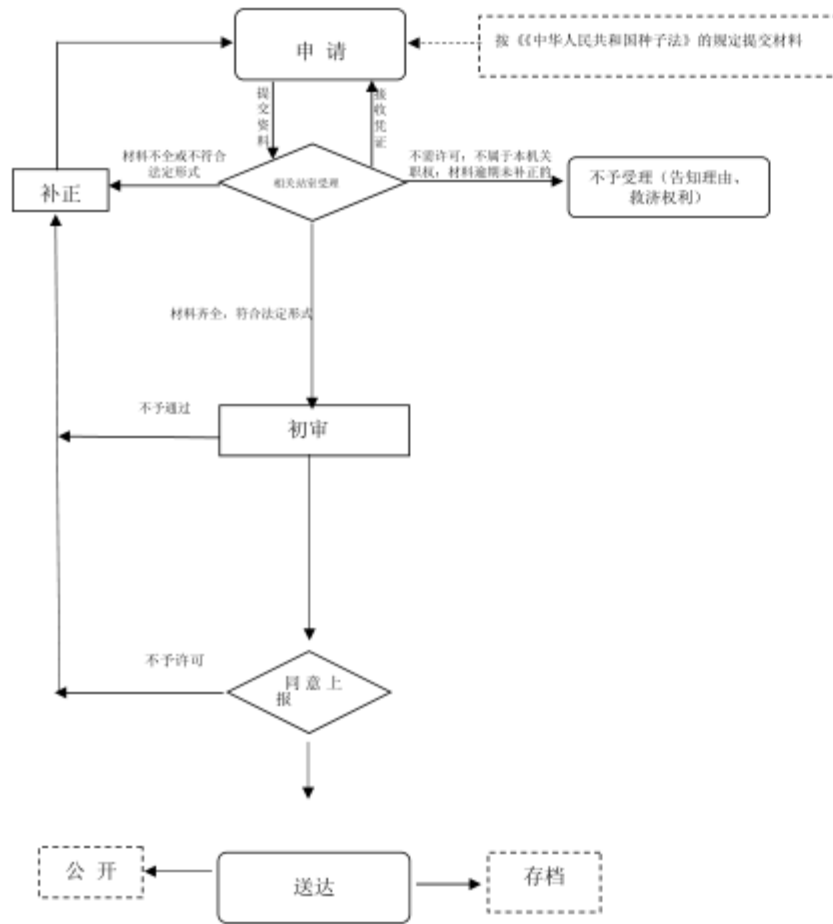

阳城县林业局行政职权运行流程图

行政许可类职权运行流程图
林木种子生产经营许可初审