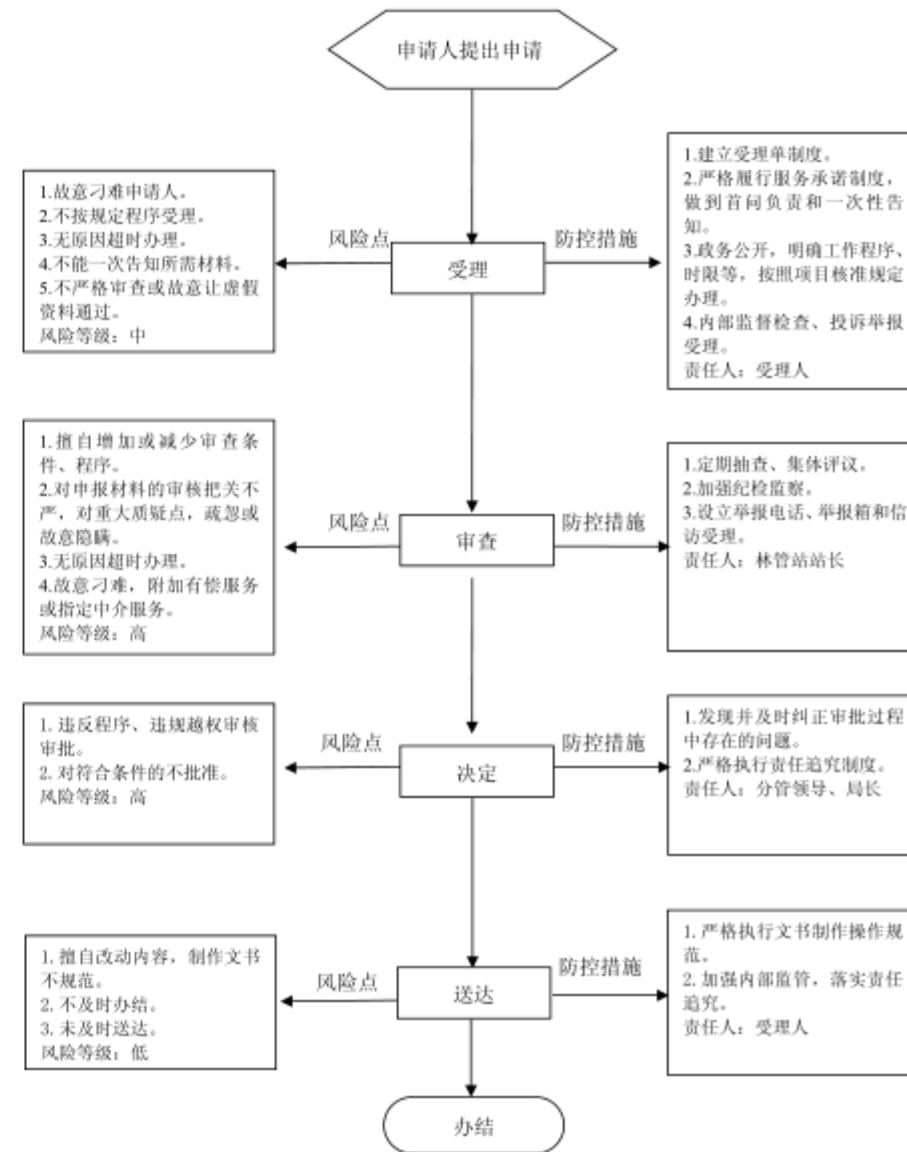

阳城县林业局行政职权廉政风险防控图

行政许可类职权廉政风险防控图
从事营利性治沙活动许可