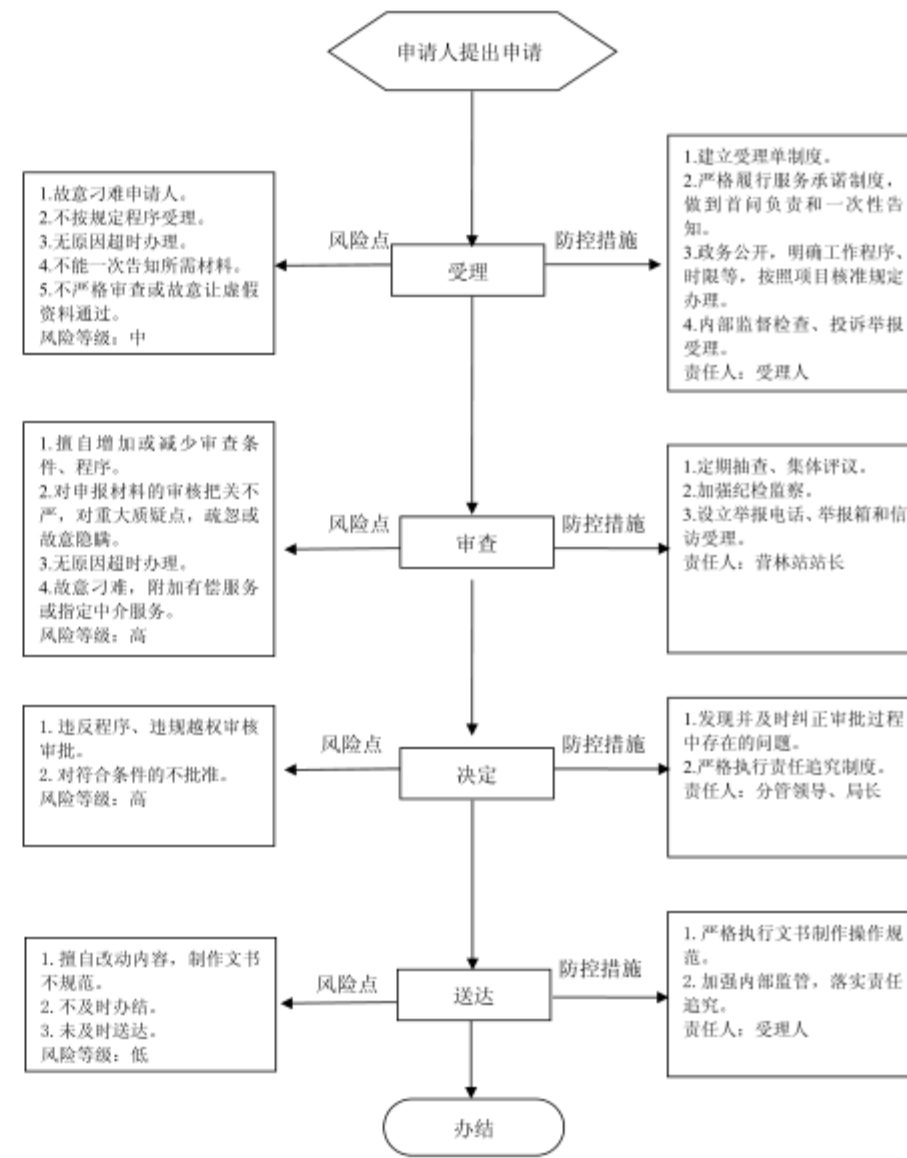

行政许可类职权廉政风险防控图
林木种子生产经营许可初审

阳城县林业局行政职权运行流程图

行政许可类职权运行流程图

草种生产经营许可证核发

承办机构：营林站
 服务电话：03564223698
 监督电话：03564223698

阳城县林业局行政职权廉政风险防控图

行政许可类职权廉政风险防控图

草种生产经营许可证核发