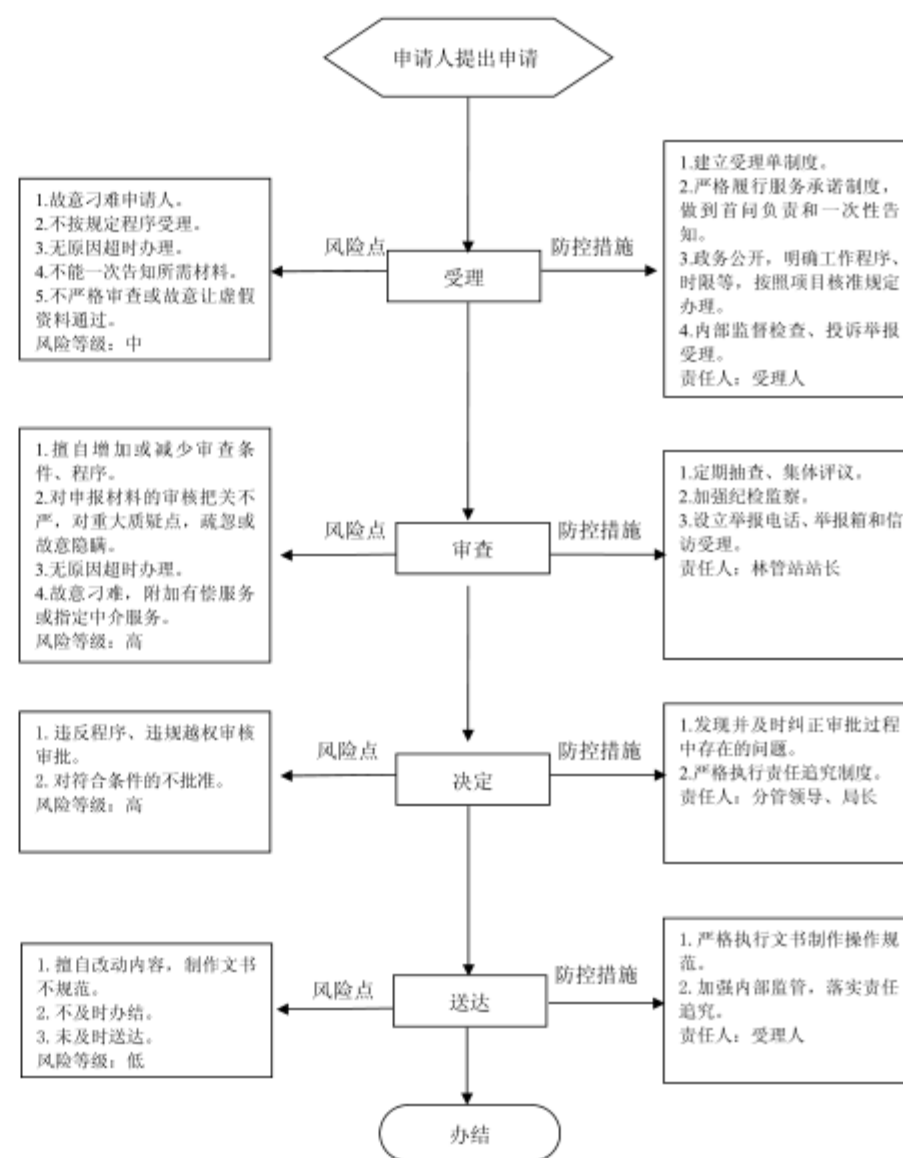

阳城县林业局行政职权廉政风险防控图

行政许可类职权廉政风险防控图

勘察、开采矿藏和各项建设工程占用或者征收、征用林地初审