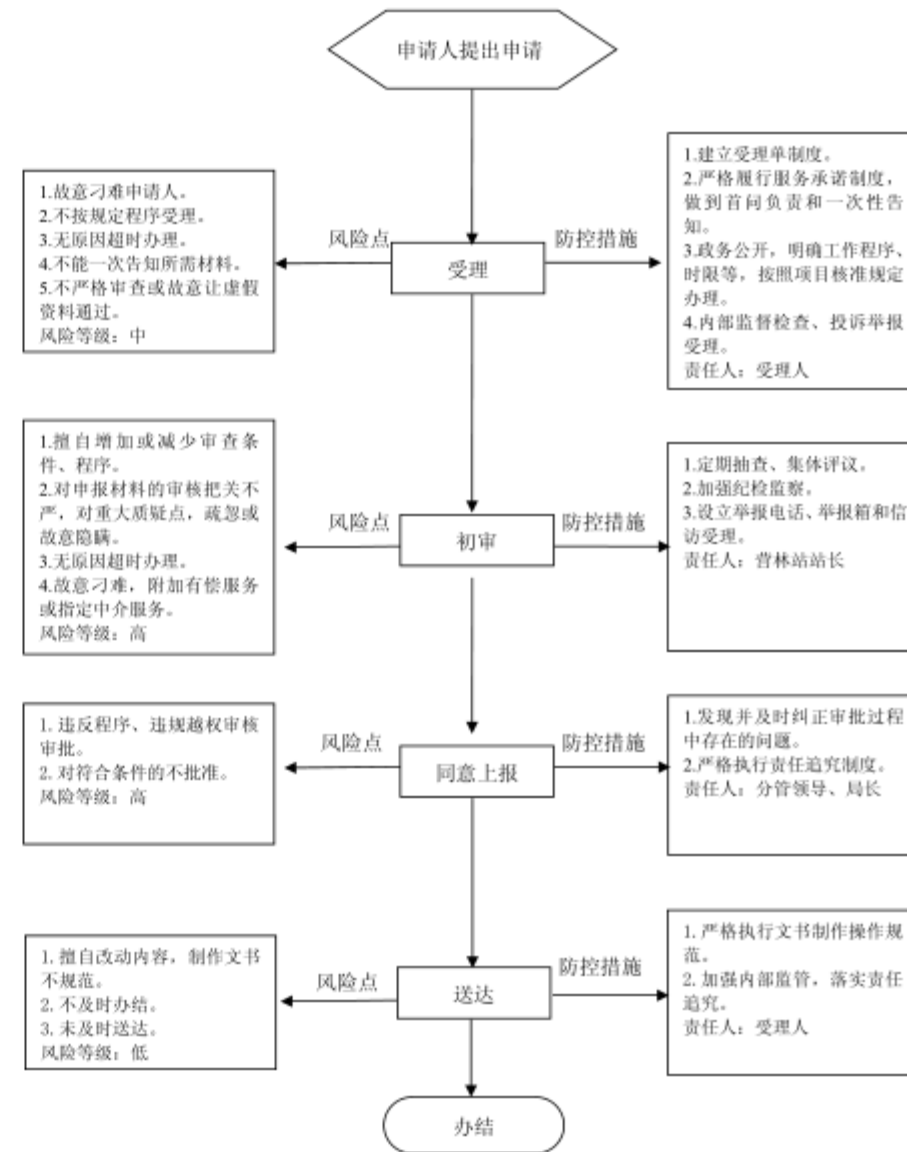

阳城县林业局行政职权廉政风险防控图

行政许可类职权廉政风险防控图
林木种子生产经营许可初审