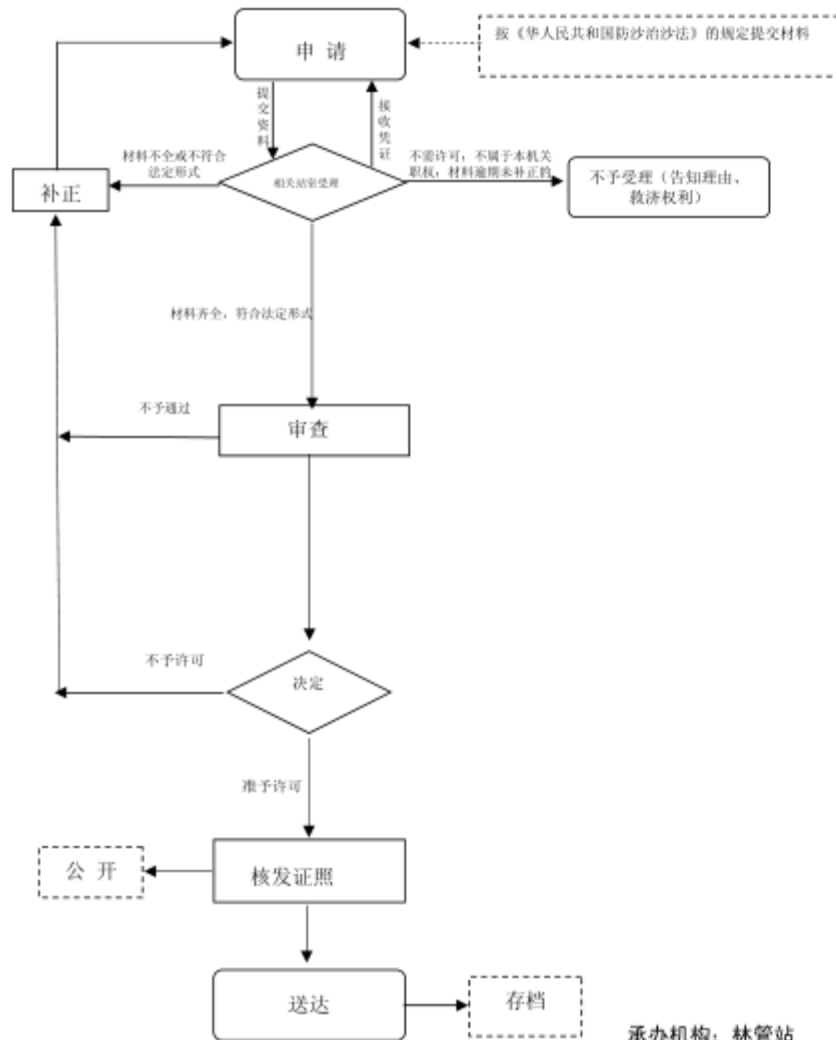

阳城县林业局行政职权运行流程图

行政许可类职权运行流程图
从事营利性治沙活动许可