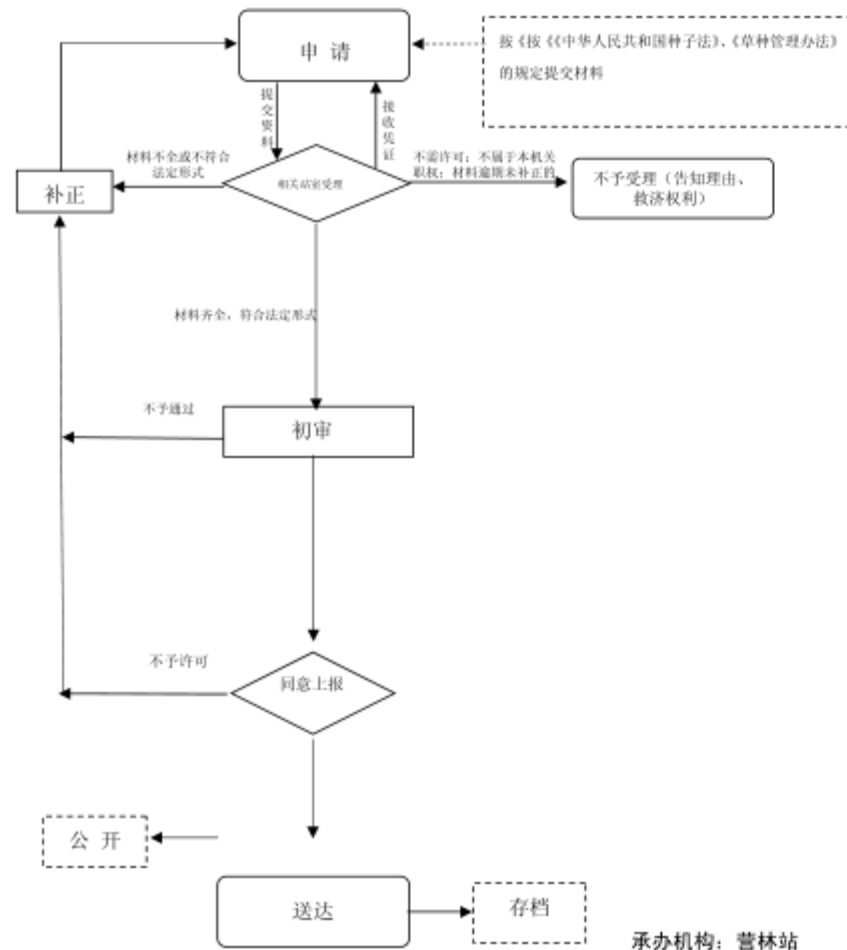

阳城县林业局行政职权运行流程图

行政许可类职权运行流程图

草种生产经营许可证初审