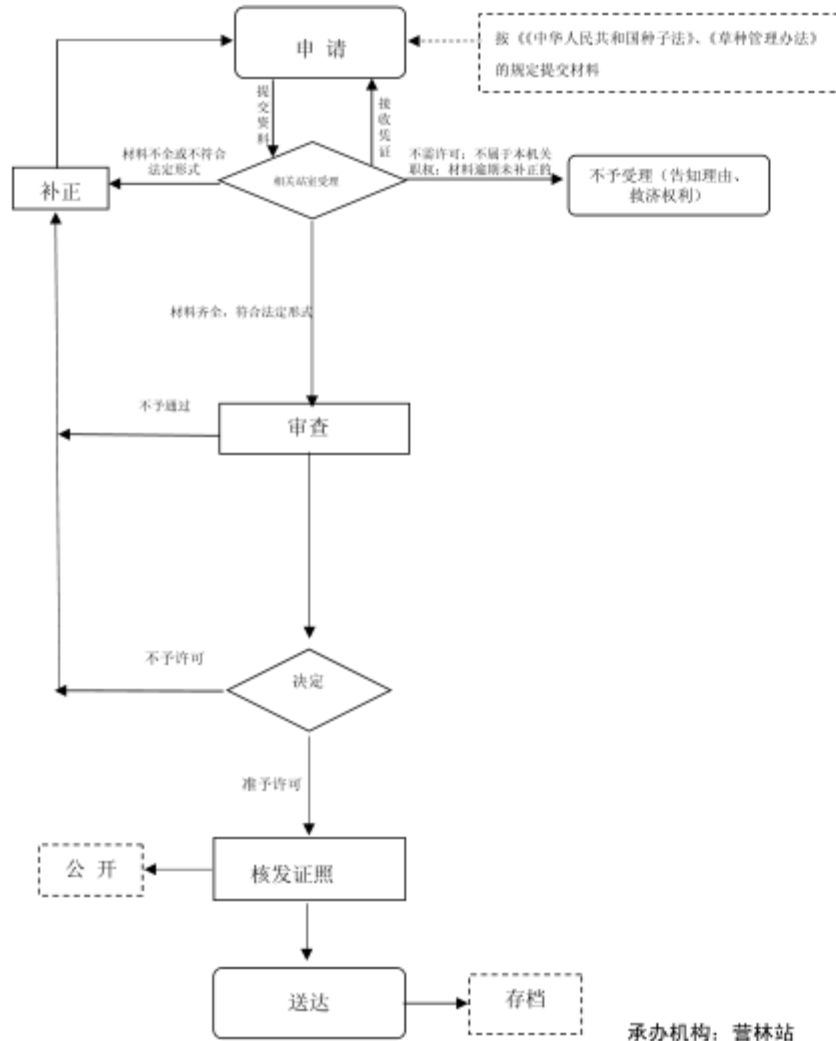

行政许可类职权廉政风险防控图
林木种子生产经营许可初审

阳城县林业局行政职权运行流程图

行政许可类职权运行流程图

草种生产经营许可证核发

承办机构：营林站
 服务电话：03564223698
 监督电话：03564223698

阳城县林业局行政职权廉政风险防控图

行政许可类职权廉政风险防控图

草种生产经营许可证核发