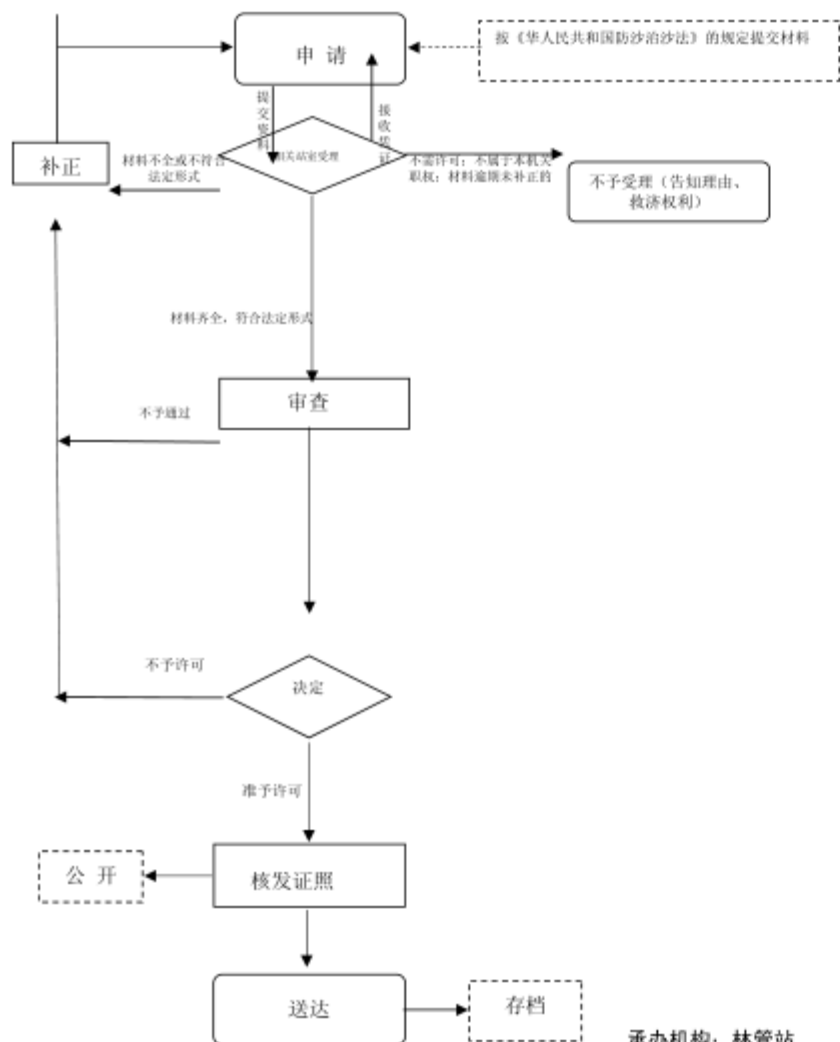

阳城县林业局行政职权运行流程图

行政许可类职权运行流程图

勘察、开采矿藏和各项建设工程占用或者征收、征用林地初审