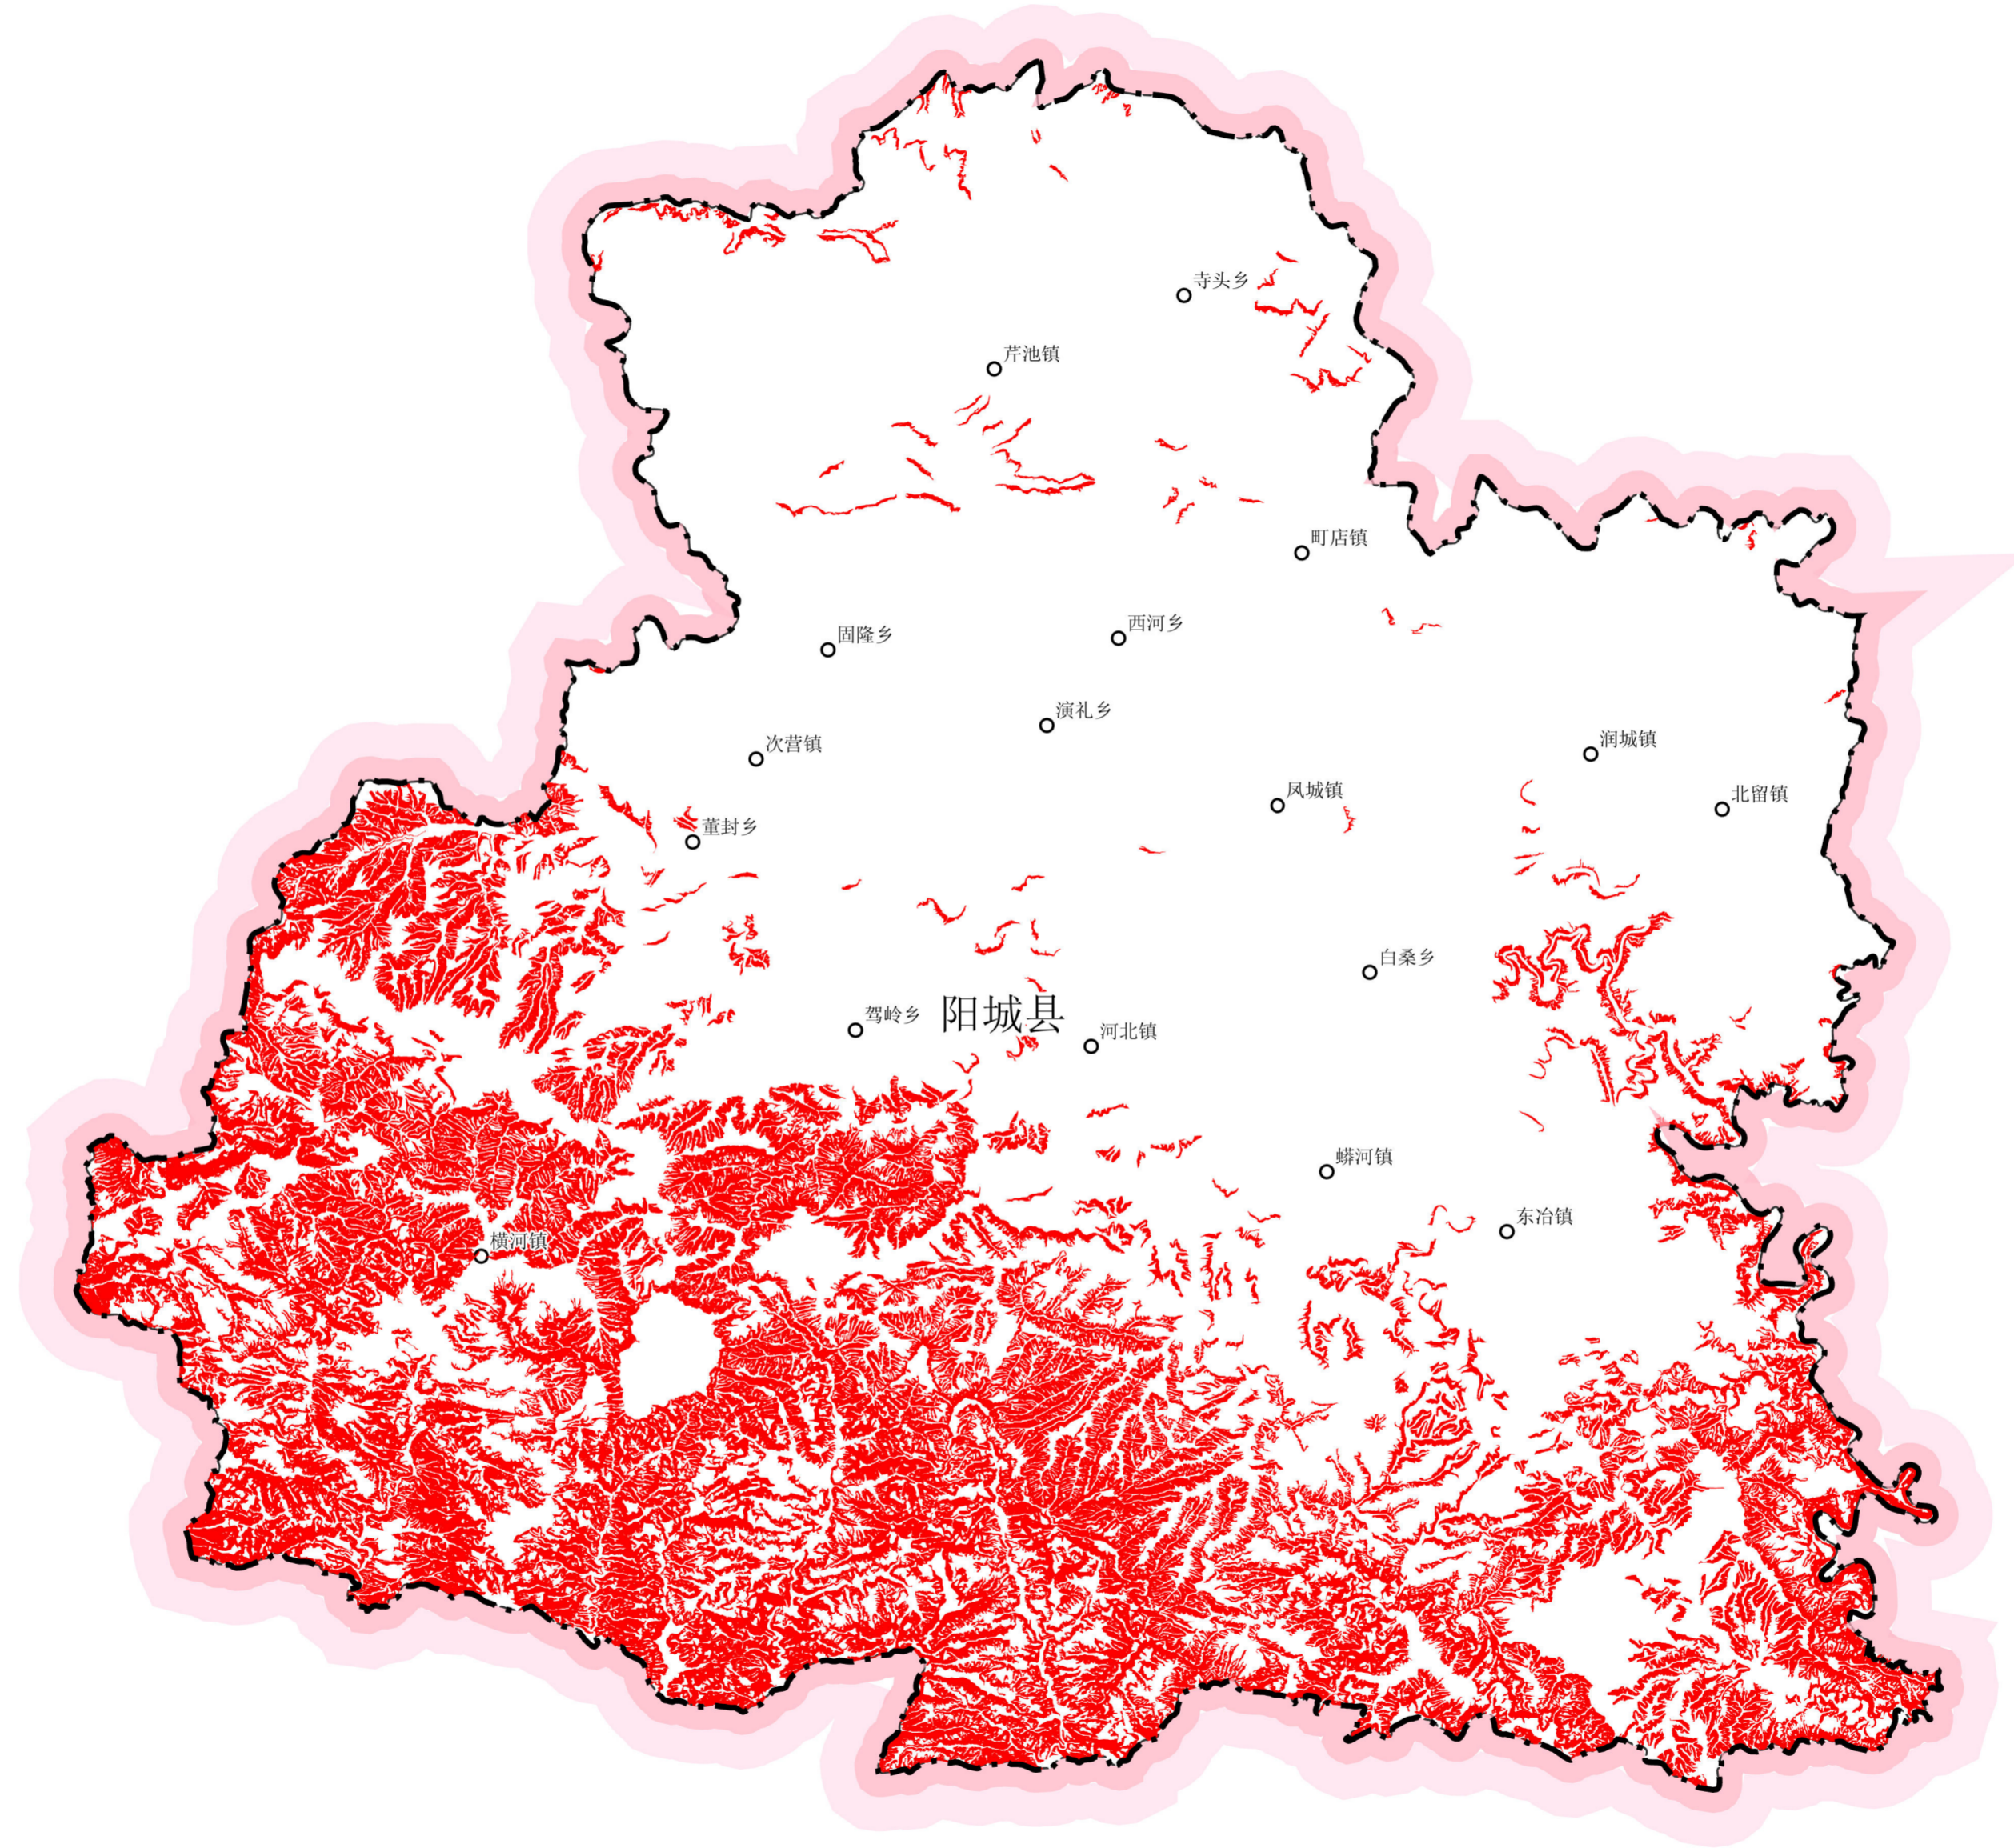

晋城市阳城县 禁止开垦陡坡地范围示意图

图例

禁止开垦陡坡地范围

0 50 100 200 300 400 500 千米